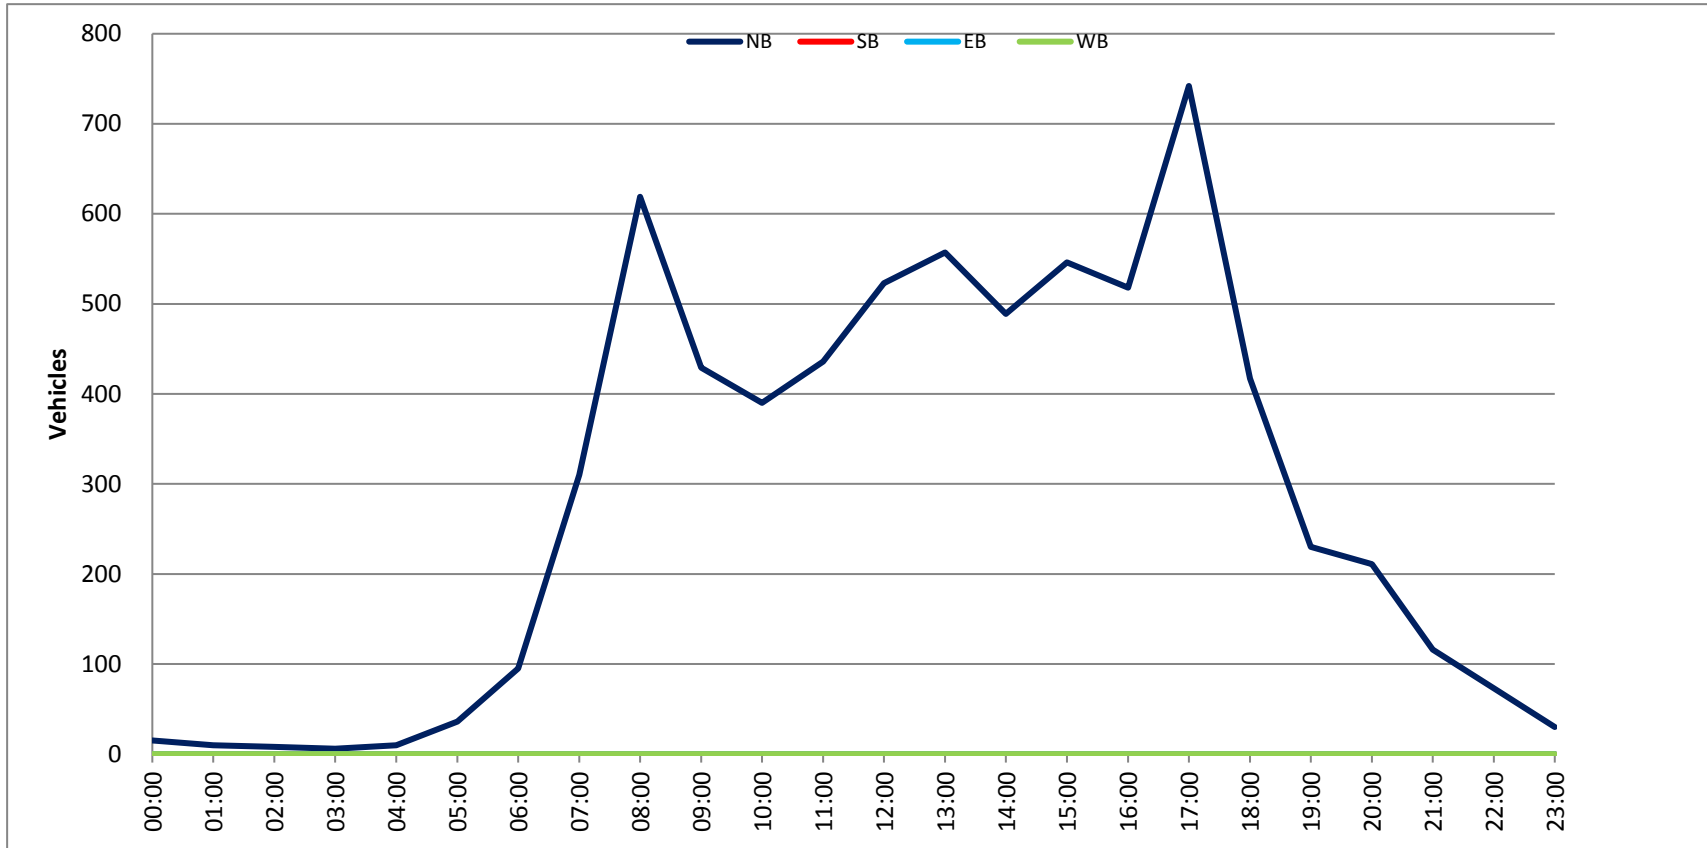

VOLUME

700 Santa Barbara Street North of Ortega St

Day: Wednesday
Date: 11/15/2017

City: Santa Barbara

DAILY TOTALS					NB	SB	EB	WB	Total			
					6,816	0	0	0	6,816			
AM Period	NB	SB	EB	WB	TOTAL	PM Period	NB	SB	EB	WB	TOTAL	
00:00	1				1	12:00	120				120	
00:15	3				3	12:15	112				112	
00:30	7				7	12:30	117				117	
00:45	4	15			4	12:45	174	523			174	523
01:00	5				5	13:00	167				167	
01:15	0				0	13:15	146				146	
01:30	2				2	13:30	105				105	
01:45	3	10			3	13:45	139	557			139	557
02:00	2				2	14:00	117				117	
02:15	1				1	14:15	124				124	
02:30	5				5	14:30	126				126	
02:45	0	8			0	14:45	122	489			122	489
03:00	2				2	15:00	119				119	
03:15	3				3	15:15	151				151	
03:30	0				0	15:30	135				135	
03:45	1	6			1	15:45	141	546			141	546
04:00	1				1	16:00	114				114	
04:15	3				3	16:15	138				138	
04:30	3				3	16:30	123				123	
04:45	3	10			3	16:45	143	518			143	518
05:00	3				3	17:00	221				221	
05:15	8				8	17:15	192				192	
05:30	10				10	17:30	188				188	
05:45	15	36			15	17:45	141	742			141	742
06:00	23				23	18:00	130				130	
06:15	15				15	18:15	108				108	
06:30	25				25	18:30	85				85	
06:45	32	95			32	18:45	94	417			94	417
07:00	53				53	19:00	67				67	
07:15	48				48	19:15	51				51	
07:30	87				87	19:30	61				61	
07:45	122	310			122	19:45	51	230			51	230
08:00	136				136	20:00	56				56	
08:15	150				150	20:15	59				59	
08:30	163				163	20:30	45				45	
08:45	170	619			170	20:45	51	211			51	211
09:00	137				137	21:00	40				40	
09:15	100				100	21:15	22				22	
09:30	94				94	21:30	34				34	
09:45	98	429			98	21:45	20	116			20	116
10:00	99				99	22:00	20				20	
10:15	80				80	22:15	25				25	
10:30	90				90	22:30	16				16	
10:45	121	390			121	22:45	12	73			12	73
11:00	118				118	23:00	10				10	
11:15	95				95	23:15	6				6	
11:30	107				107	23:30	7				7	
11:45	116	436			116	23:45	7	30			7	30
TOTALS	2364				2364	TOTALS	4452				4452	
SPLIT %	100.0%				34.7%	SPLIT %	100.0%				65.3%	

DAILY TOTALS					NB	SB	EB	WB	Total	
					6,816	0	0	0	6,816	
AM Peak Hour	08:15				08:15				16:45	16:45
AM Pk Volume	620				620				744	744
Pk Hr Factor	0.912				0.912				0.842	0.842
7 - 9 Volume	929	0	0	0	929				1260	1260
7 - 9 Peak Hour	08:00				08:00				16:45	16:45
7 - 9 Pk Volume	619	0	0	0	619				744	744
Pk Hr Factor	0.910	0.000	0.000	0.000	0.910				0.842	0.842
PM Peak Hour									16:45	16:45
PM Pk Volume									744	744
Pk Hr Factor									0.842	0.842
4 - 6 Volume									1260	1260
4 - 6 Peak Hour									16:45	16:45
4 - 6 Pk Volume									744	744
Pk Hr Factor									0.842	0.842

City: Santa Barbara

Location: 700 Santa Barbara Street North of Ortega St

Date: 11/15/2017