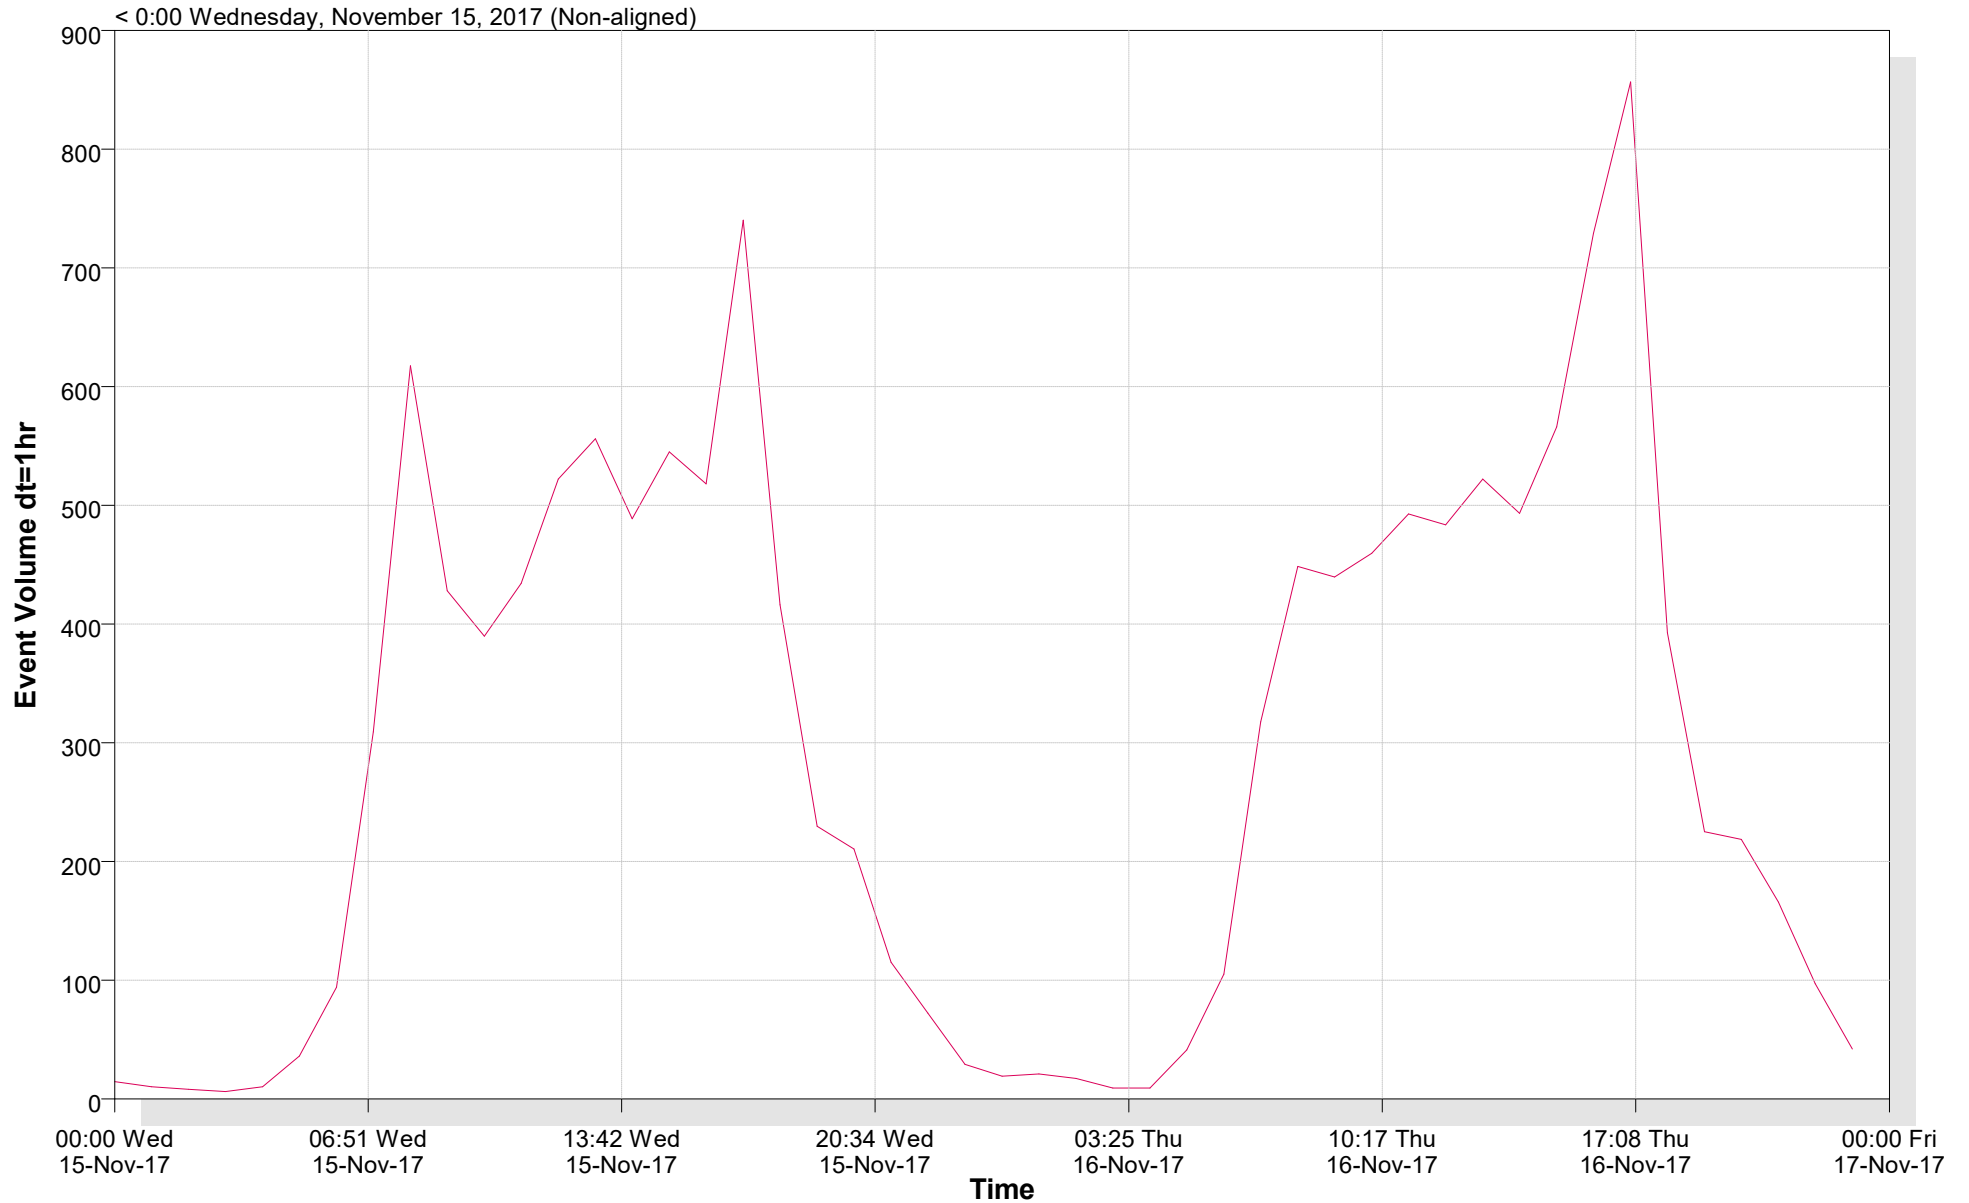

Scheme: Count events divided by setup divisor

■ A

VOLUME

700 Santa Barbara Street North of Ortega St

Day: Wednesday
Date: 11/15/2017

City: Santa Barbara

DAILY TOTALS					NB	SB	EB	WB	Total			
					6,816	0	0	0	6,816			
AM Period	NB	SB	EB	WB	TOTAL	PM Period	NB	SB	EB	WB	TOTAL	
00:00	1				1	12:00	120				120	
00:15	3				3	12:15	112				112	
00:30	7				7	12:30	117				117	
00:45	4	15			4	12:45	174	523			174	523
01:00	5				5	13:00	167				167	
01:15	0				0	13:15	146				146	
01:30	2				2	13:30	105				105	
01:45	3	10			3	13:45	139	557			139	557
02:00	2				2	14:00	117				117	
02:15	1				1	14:15	124				124	
02:30	5				5	14:30	126				126	
02:45	0	8			0	14:45	122	489			122	489
03:00	2				2	15:00	119				119	
03:15	3				3	15:15	151				151	
03:30	0				0	15:30	135				135	
03:45	1	6			1	15:45	141	546			141	546
04:00	1				1	16:00	114				114	
04:15	3				3	16:15	138				138	
04:30	3				3	16:30	123				123	
04:45	3	10			3	16:45	143	518			143	518
05:00	3				3	17:00	221				221	
05:15	8				8	17:15	192				192	
05:30	10				10	17:30	188				188	
05:45	15	36			15	17:45	141	742			141	742
06:00	23				23	18:00	130				130	
06:15	15				15	18:15	108				108	
06:30	25				25	18:30	85				85	
06:45	32	95			32	18:45	94	417			94	417
07:00	53				53	19:00	67				67	
07:15	48				48	19:15	51				51	
07:30	87				87	19:30	61				61	
07:45	122	310			122	19:45	51	230			51	230
08:00	136				136	20:00	56				56	
08:15	150				150	20:15	59				59	
08:30	163				163	20:30	45				45	
08:45	170	619			170	20:45	51	211			51	211
09:00	137				137	21:00	40				40	
09:15	100				100	21:15	22				22	
09:30	94				94	21:30	34				34	
09:45	98	429			98	21:45	20	116			20	116
10:00	99				99	22:00	20				20	
10:15	80				80	22:15	25				25	
10:30	90				90	22:30	16				16	
10:45	121	390			121	22:45	12	73			12	73
11:00	118				118	23:00	10				10	
11:15	95				95	23:15	6				6	
11:30	107				107	23:30	7				7	
11:45	116	436			116	23:45	7	30			7	30
TOTALS	2364				2364	TOTALS	4452				4452	
SPLIT %	100.0%				34.7%	SPLIT %	100.0%				65.3%	